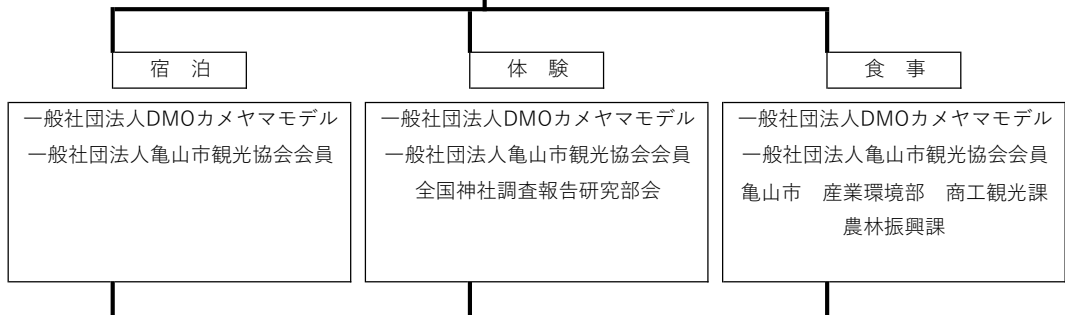

中核団体	一般社団法人DMOカメヤマモデル
支援 食事プロモーション支援	亀山市 産業環境部 商工観光課 農林振興課
支援	三重県 農林水産部 農山漁村づくり課三重県
宿泊・食事・人材支援	一般社団法人亀山市観光協会
体験プロモーション支援	全国神社調査報告研究部会

連携団体 (宿泊支援)

関ロッジ
石垣屋
石水峡キャンプロッジ
株式会社 日本旅行
亀山市地域ブランド推進協議会

連携団体 (体験支援)

株式会社ヤサカ観光タクシー
株式会社カメヤマテック
神社史研究会
株式会社 日本旅行
亀山市地域ブランド推進協議会